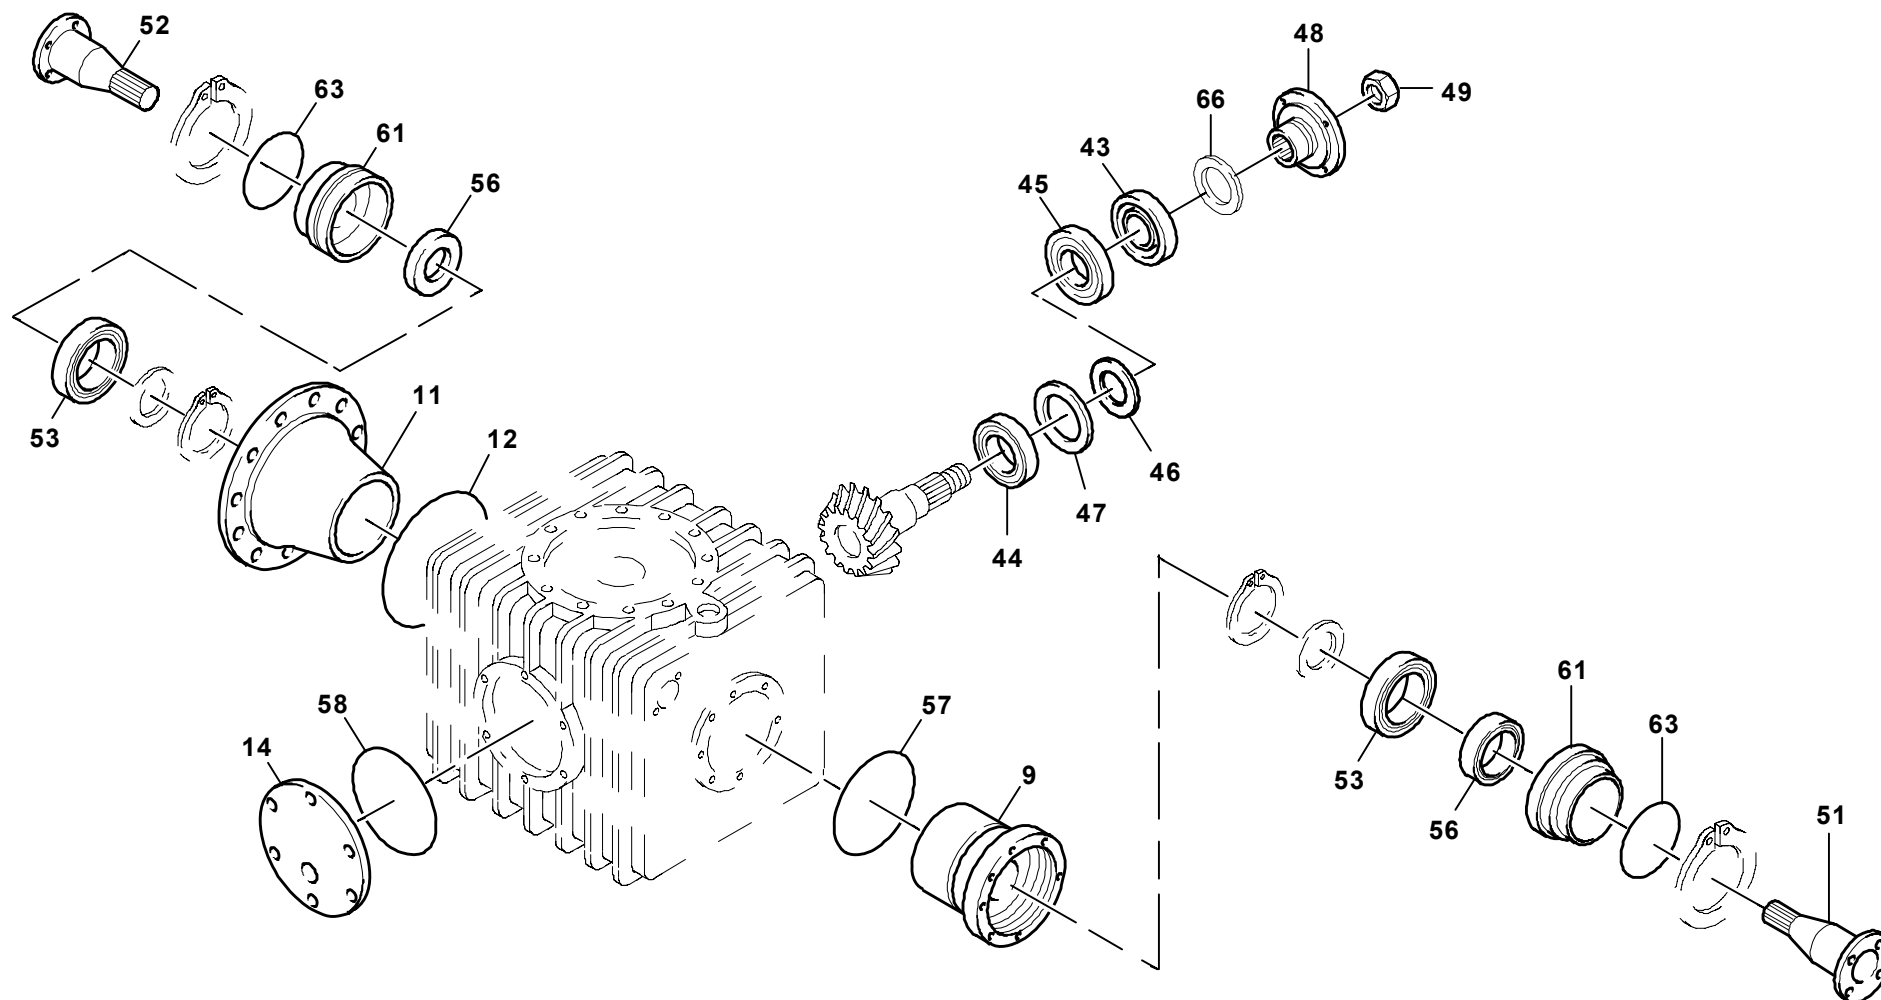

GROVE

ACHSANTRIEB
AXLE DRIVE

BILDТАFЕL
PICTORIAL DISPLAY

11.05

3109195-ETL A

1/2

GMK 4080
BE 504
G 061

GROVE

ACHSANTRIEB
AXLE DRIVE

BILDТАФЕЛ
PICTORIAL DISPLAY

11.05

3109195-ETL A

2/2

GMK 4080
BE 504
G 061